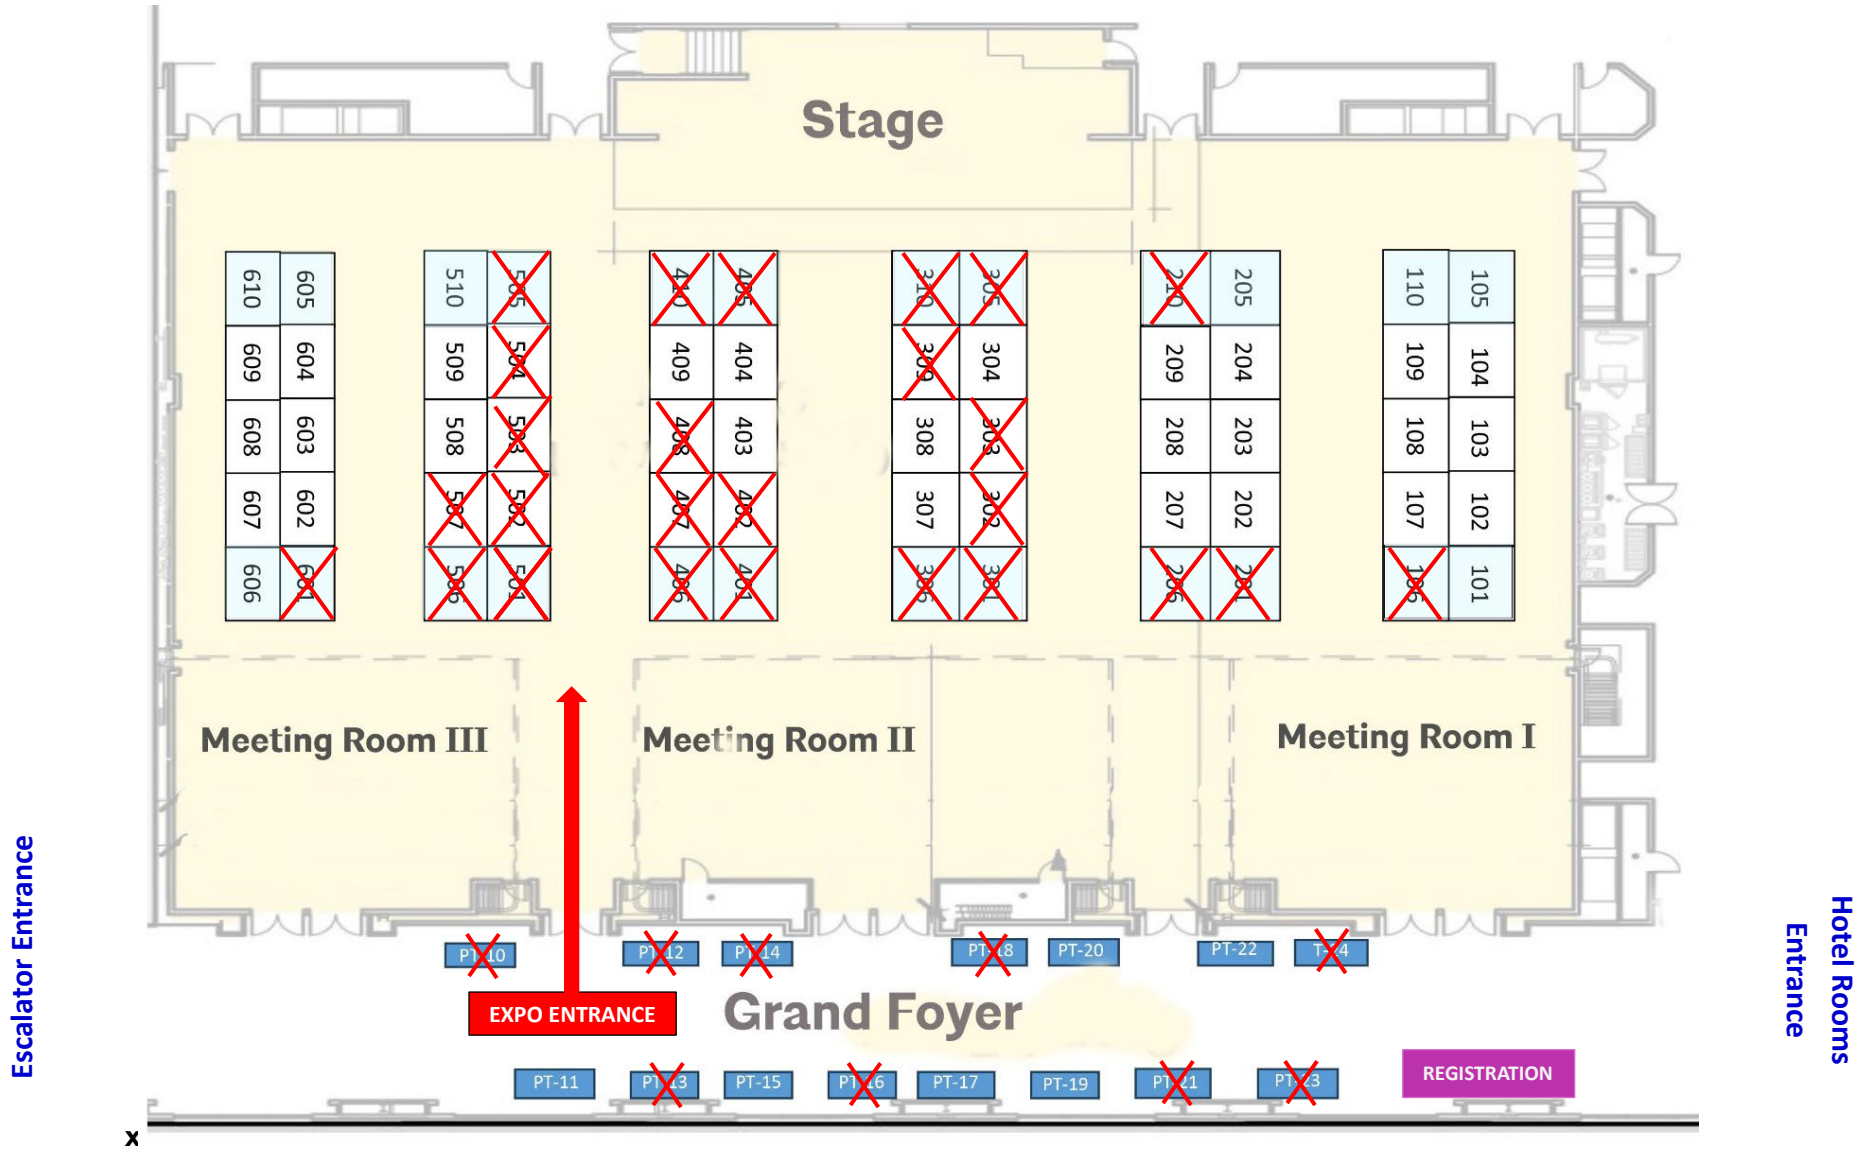

AIA LA '25 CONFERENCE ON ARCHITECTURE & EXPO

TABLETOP & BOOTH LAYOUT

September 26, 2025

- Premium Tabletops (6'): \$1,500
 - Corner Booth (8'x10'): \$1,300
 - Inside Booth (8'x10'): \$1,200
- Layout is not to scale*

GOLDEN NUGGET HOTEL & CASINO

Lake Charles, Louisiana

Updated 3-25-2025

2025 AIA LOUISIANA EXPO MAP | GOLDEN NUGGET HOTEL & CASINO | SEPTEMBER 26, 2025

TABLETOPS	109.	405.
PT10	110.	406.
PT11.	201.	407.
PT12	202.	408.
PT13	203.	409.
PT14.	204.	410
PT15.	205.	501
PT16.	206	502.
PT17.	207.	503.
PT18.	208.	504.
PT19.	209.	505.
PT20.	210.	506
PT21.	301.	507.
PT22.	302.	508.
PT23.	303	509.
PT24.	304.	510.
	305.	601.
BOOTHS	306.	602.
101.	307.	603.
102.	308.	604.
103.	309.	605.
104.	310.	606.
105.	401	607.
106.	402	608.
107.	403.	609.
108.	404.	610.